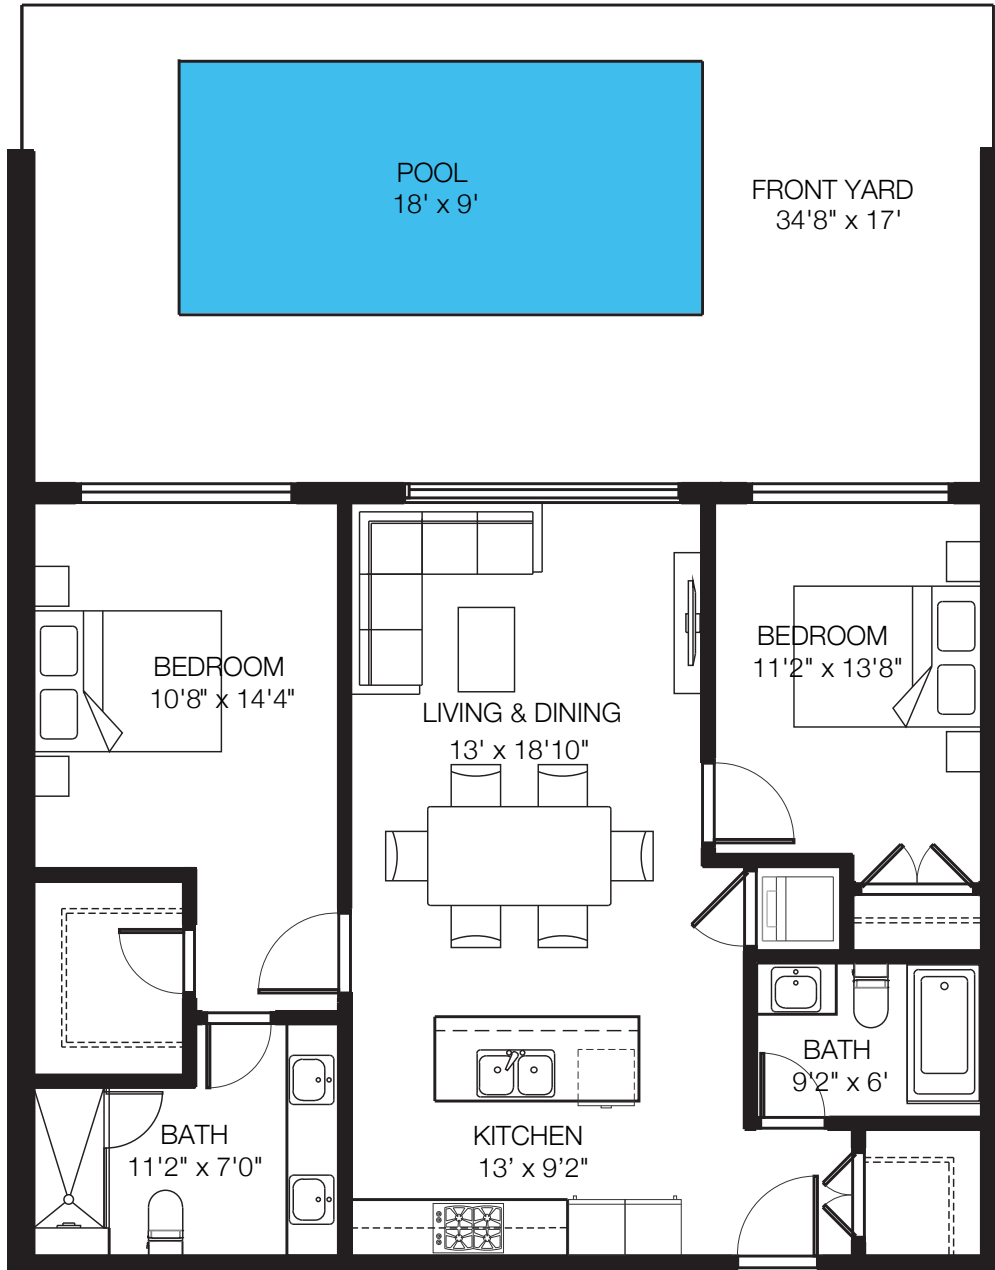

# Mara

2 Bedroom | SUITE: 966 sq.ft. | PATIO: 570 sq. ft.

B14	B13	B12		B11	B10	B9
-----	-----	-----	--	-----	-----	----